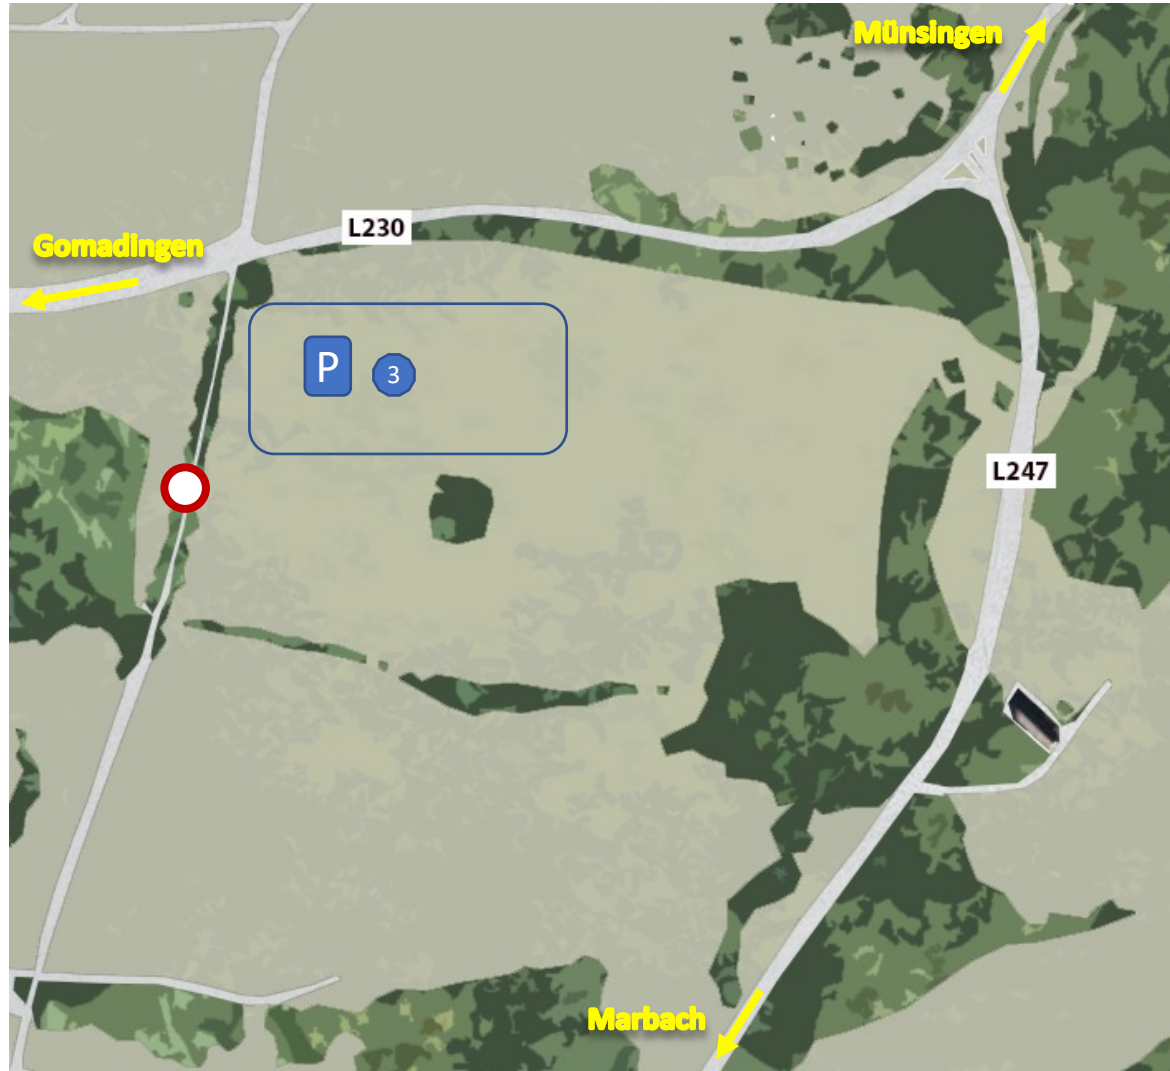

# Besucher Parkplätze *visitor parking*

Internationale Marbacher Vielseitigkeit

*International Eventing Marbach*

09.05. - 12.05.2024

1 Gomadinger See - Parkplatz /  
Gomadinger See car parking

2 Dolderbach - Parkplatz /  
Dolderbach car parking

3 Besucher-Parkplatz – Geländetage /  
visitor parking – cross country days

Dieser Parkplatz ist nur am 13.05. für Besucher.

*This car parking is only available on 13.05. for visitors.*