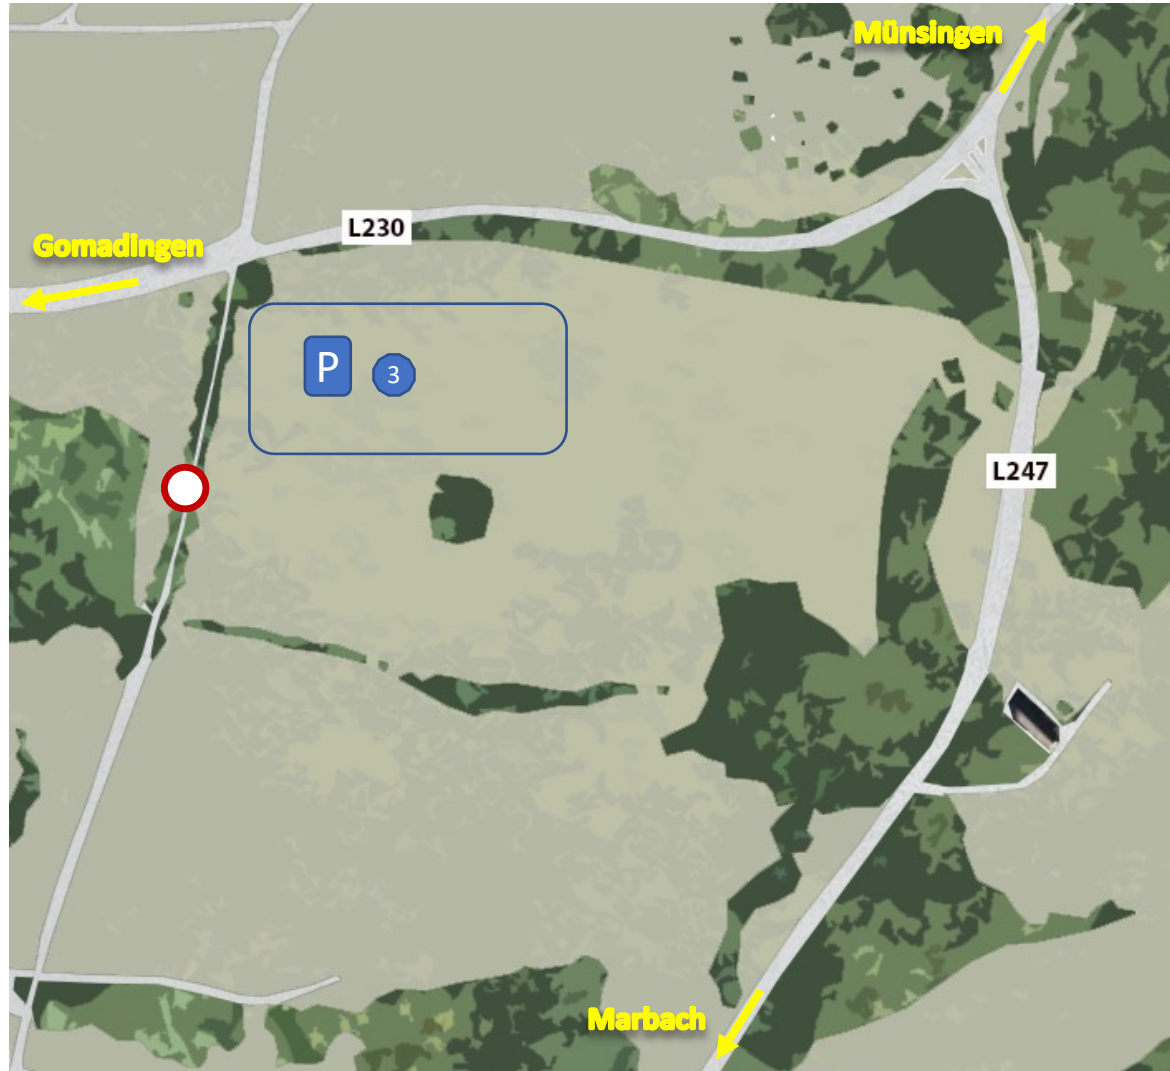

Besucher Parkplätze *visitor parking*

Internationale Marbacher Vielseitigkeit

International Eventing Marbach

09.05. - 12.05.2024

1 Gomadinger See - Parkplatz /
Gomadinger See car parking

2 Dolderbach - Parkplatz /
Dolderbach car parking

3 Besucher-Parkplatz – Geländetage /
visitor parking – cross country days

Dieser Parkplatz ist nur am 11.05. für Besucher. *This car parking is only available on 11.05. for visitors.*