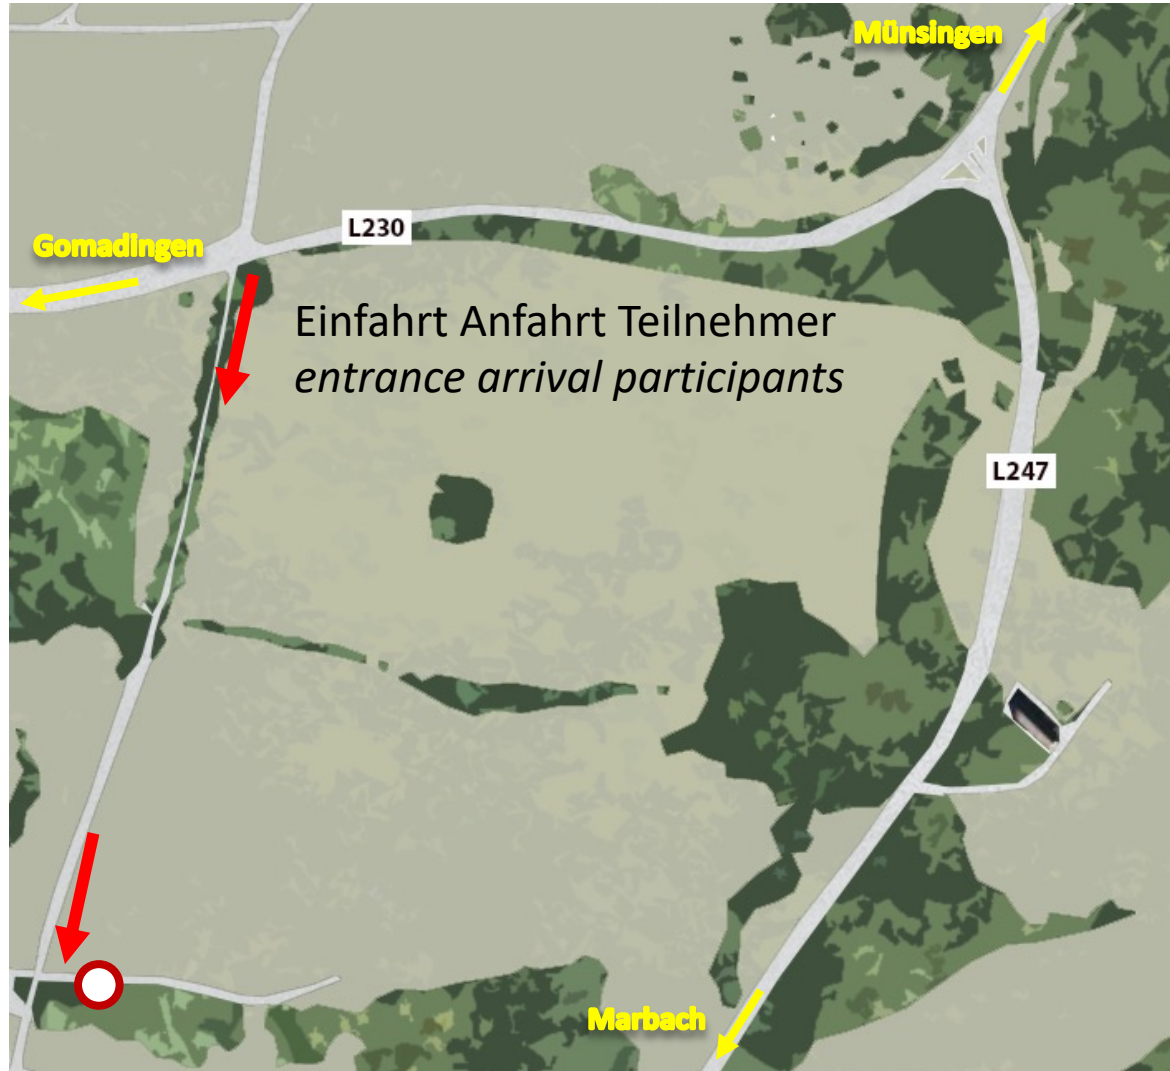

Anfahrt Teilnehmer *arrival participants*

Internationale Marbacher Vielseitigkeit

International Eventing Marbach

08.05. - 10.05.2024

- 1 Stallbüro / stable office
- 2 Stallzelte / stables

Anfahrt Teilnehmer *arrival participants*

Internationale Marbacher Vielseitigkeit

International Eventing Marbach

11.05. - 12.05.2024

- 1 Stallbüro / stable office
- 2 Stallzelte / stables

Ausfahrt Teilnehmer *exit participants*

08.05. - 10.05.2023

Ausfahrt Teilnehmer *exit participants*

nach Geländeprüfung
after cross-country competition

12.05.2024

- 1 Stallbüro / stable office
- 2 Stallzelte / stables

Gestütshof
stud farm